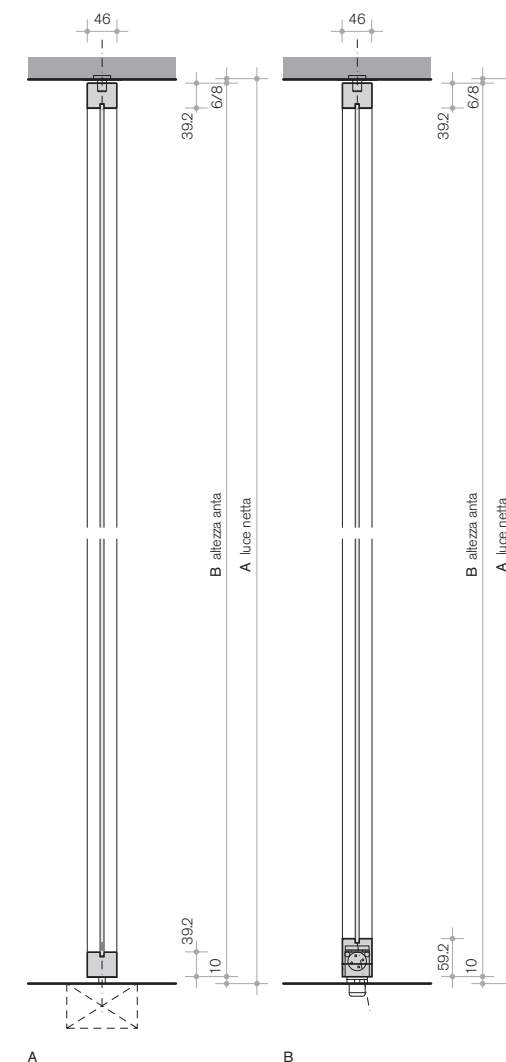

Pivot **technical info**

a. fronte
b. retro
c. particolare profili

a. front
 b. back
 c. profile details

a. recto
 b. verso
 c. détails profils

a. Vorderseite
 b. Rückseite
 c. Detail Profile

a. frente
 b. trasera
 c. detalle perfiles

A. sez. verticale con chiudiporta a pavimento
B. sez. verticale con chiudiporta incassato nel doppio traverso
C. dettaglio cerniera a forbice a soffitto con rinforzo
D. dettaglio chiudiporta a pavimento
E. dettaglio chiudiporta incassato nel doppio traverso

A. Vertical section with door closer on the floor
 B. Vertical section with door closer built in the double profile
 C. Detail of "scissor" hinge in the ceiling, with reinforcement
 D. Detail of door closer on the floor.
 E. Detail of door closer built in the double profile

A. Section verticale avec le ferme au sol
B. Section verticale avec le ferme encastré dans le double profile
C. Détail des charnières à ciseaux au plafond, avec renforcement
D. Détail du ferme au sol
E. Détail du ferme dans le double profile