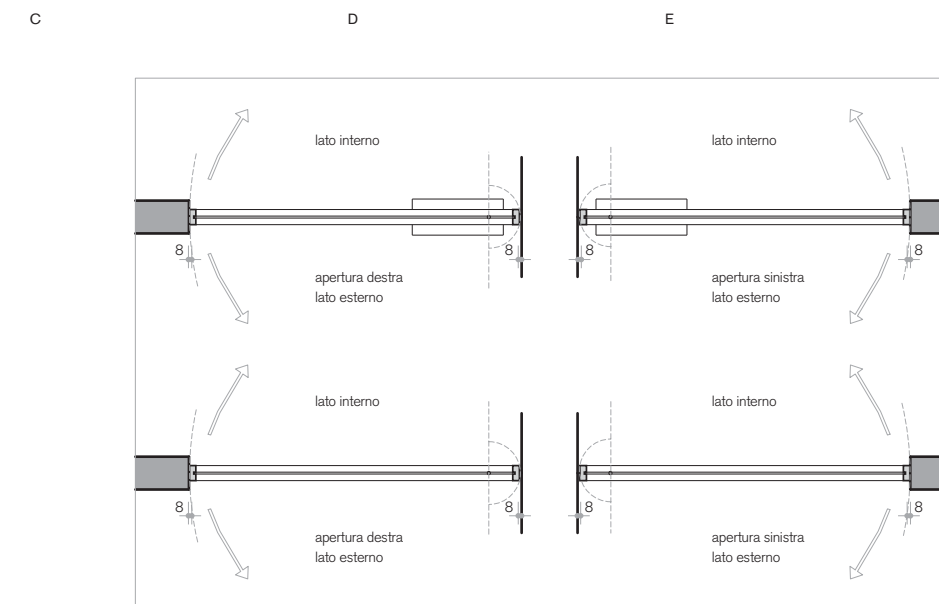

Pivot **technical info**

a. fronte
b. retro
c. particolare profili

a. front
 b. back
 c. profile details

a. recto
 b. verso
 c. détails profils

a. Vorderseite
 b. Rückseite
 c. Detail Profile

a. frente
 b. trasera
 c. detalle perfiles

A. sez. verticale con chiudiporta a pavimento
B. sez. verticale con chiudiporta incassato nel doppio traverso
C. dettaglio cerniera a forbice a soffitto con rinforzo
D. dettaglio chiudiporta a pavimento
E. dettaglio chiudiporta incassato nel doppio traverso

A. Section verticale avec le ferme au sol
B. Section verticale avec le ferme encastré dans le double profile
C. Détail des charnières à ciseaux au plafond, avec renforcement
D. Détail du ferme au sol
E. Détail du ferme dans le double profile

A. Vertikaler Querschnitt, mit Türschließer am Boden
 B. Vertikaler Querschnitt, mit Türschließer an dem doppelten Profil eingebaut
 C. Detail von Scherenscharnier an der Decke, mit Verstärkung
 D. Detail von Türschließer am Boden
 E. Detail von Türschließer, an dem doppelten Profil eingebaut