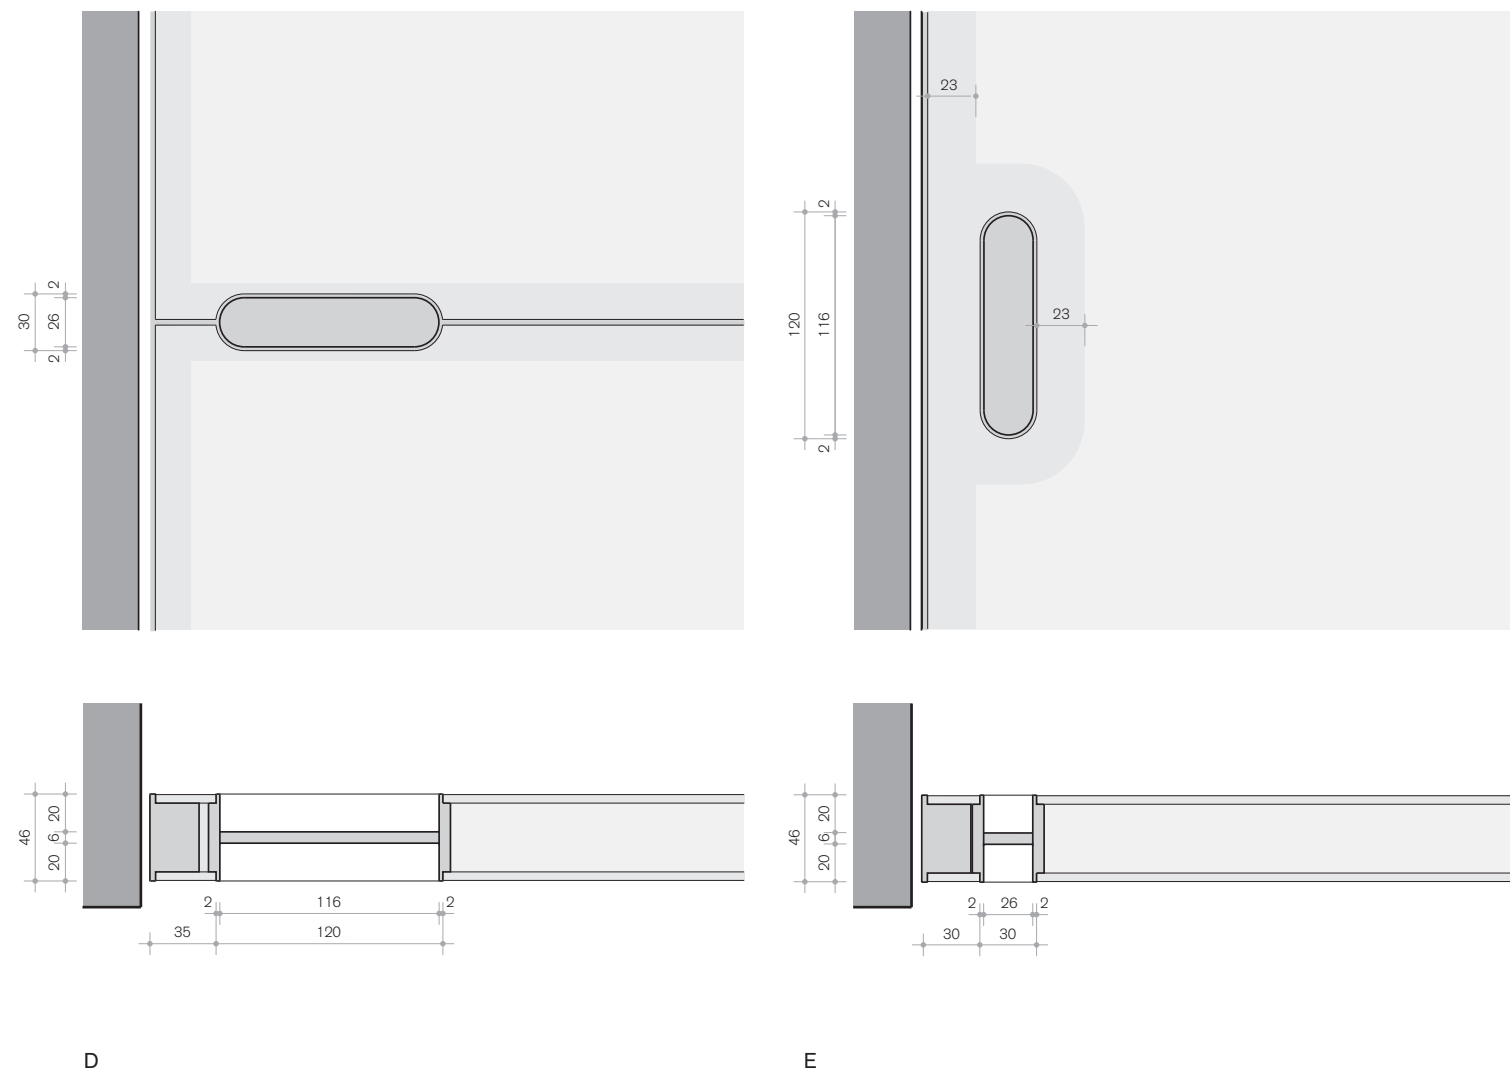

D

E

Porte pivotanti Pivot

Pivoting door
Pivot

Portes pivotantes
Pivot

Pivot-Türen
Pivot

Puertas pivotantes
Pivot

- A. maniglione doppio in alluminio anodizzato
- B. maniglia a barretta sezione "L"
- C. maniglia a barretta

- A. large double handle in anodised aluminium
- B. L shape handle
- C. bar handle

- A. grande poignée double en aluminium anodisé
- B. poignée en L
- C. poignée en forme de barre

- A. Großer Doppelgriff aus eloxierten Aluminium
- B. Griff in L-Form
- C. Griff in Stab-Form

- A. manillón doble en aluminio anodizado
- B. manilla en L
- C. manilla en forma de barra

Porte pivotanti Pivot D

Pivoting door
Pivot D

Portes pivotantes
Pivot D

Pivot-Türen
Pivot D

Puertas pivotantes
Pivot D

- D. maniglia incassata orizzontale
- E. maniglia incassata verticale

- D. recessed horizontal handle
- E. recessed vertical handle

- D. poignée horizontale encastrée
- E. poignée verticale encastrée

- D. Horizontaler Griff
- E. Vertieft Griff

- D. manilla horizontal empotrada
- E. manilla vertical empotrada