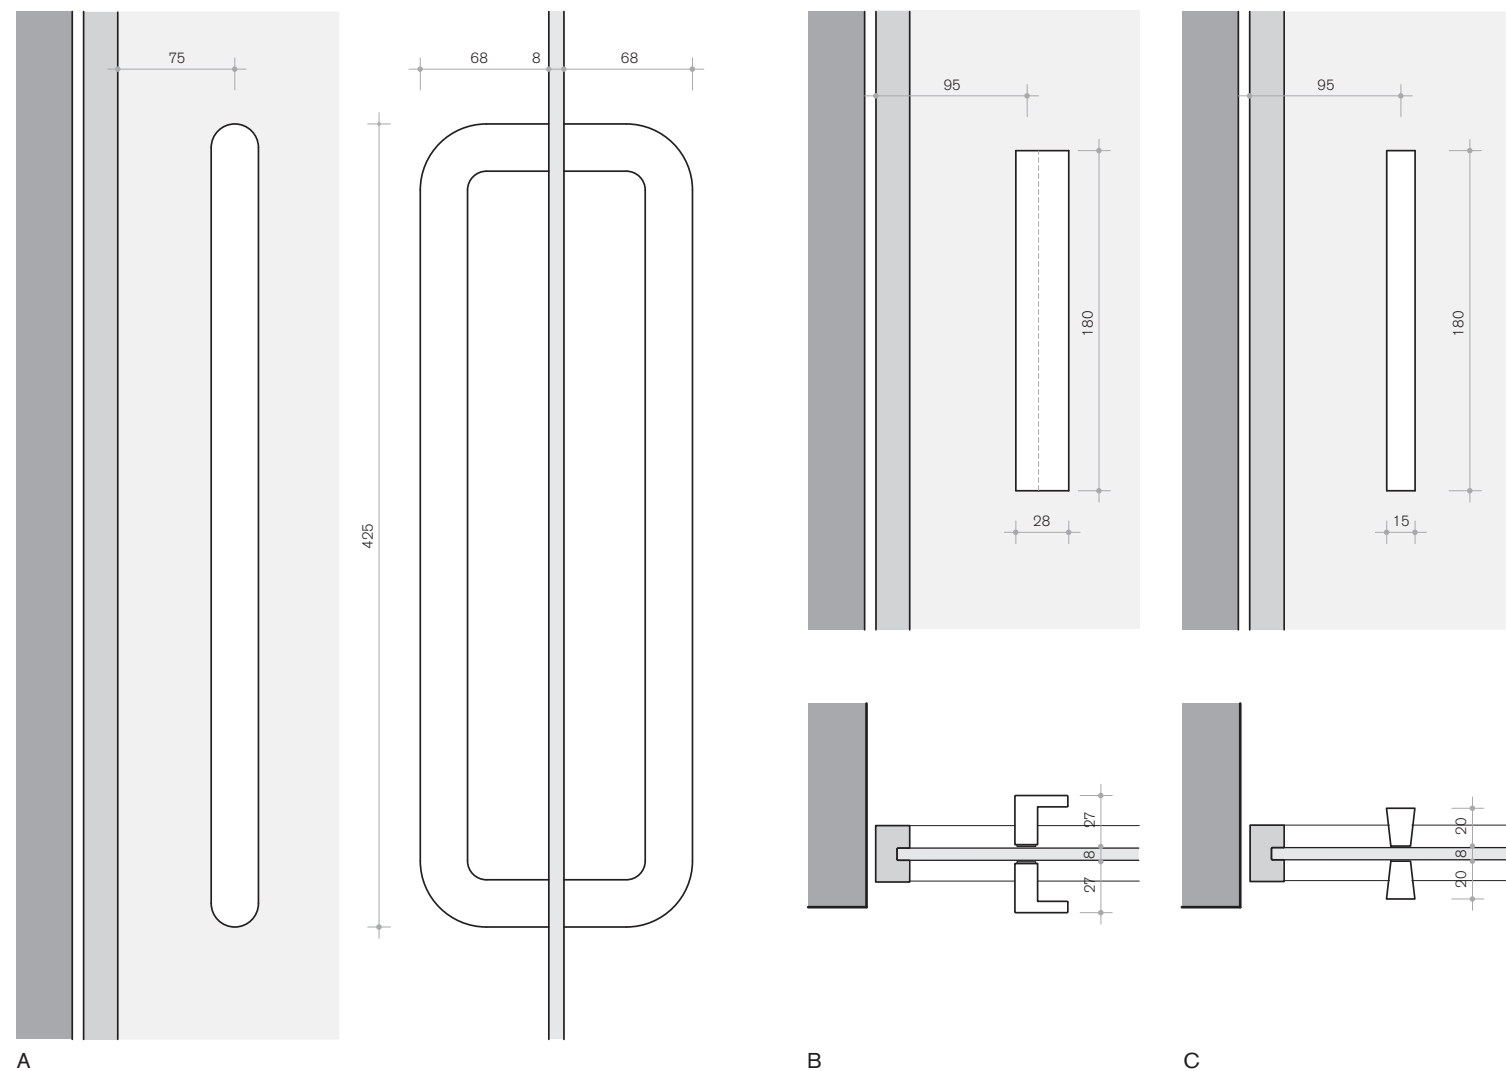

Pivot doors **general info**

A

B

C