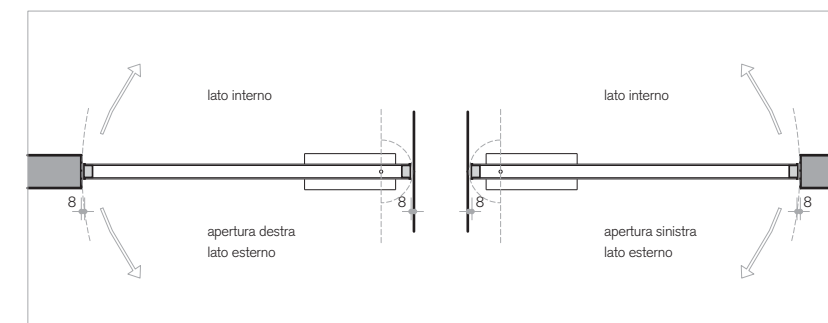

# Pivot D technical info

a. fronte  
b. retro  
c. particolare profili

a. front  
b. back  
c. profile details

a. recto  
b. verso  
c. détails profils

a. Vorderseite  
b. Rückseite  
c. Detail Profile

a. frente  
b. trasera  
c. detalle perfiles

A

B

C

A. sez. verticale con chiudiporta a pavimento  
B. dettaglio cerniera a forbice a soffitto con rinforzo  
C. dettaglio chiudiporta a pavimento

A. Vertical section with door closer on the floor  
B. Detail of "scissor" hinge in the ceiling, with reinforcement  
C. Detail of door closer on the floor

A. Section verticale avec ferm au sol  
B. Détail de la charnière à ciseaux au plafond, avec renforcement  
C. Détail du ferme au sol

A. Vertikaler Querschnitt, mit Türschließer am Boden  
B. Detail von Scherenscharnier an der Decke, mit Verstärkung  
C. Detail von Türschließer am Boden

A. Sección vertical con el cierre de la puerta en el piso  
B. Detalle de bisagra "tijera" en el techo, con refuerzo  
C. Detalle del cierre de la puerta en el suelo