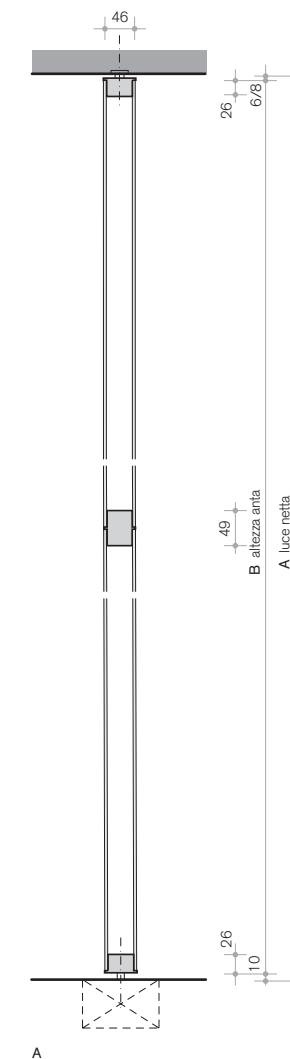

# Pivot D technical info

a. fronte  
b. retro  
c. particolare profili

a. front  
b. back  
c. profile details

a. recto  
b. verso  
c. détails profils

a. Vorderseite  
b. Rückseite  
c. Detail Profile

a. frente  
b. trasera  
c. detalle perfiles

A. Section verticale avec ferm au sol  
B. Détail de la charnière à ciseaux au plafond, avec renforcement  
C. Détail du ferme au sol

A. Vertikaler Querschnitt, mit Türschließer am Boden  
B. Detail von Scherenscharnier an der Decke, mit Verstärkung  
C. Detail von Türschließer am Boden

A. Sección vertical con el cierre de la puerta en el piso  
B. Detalle de bisagra "tijera" en el techo, con refuerzo  
C. Detalle del cierre de la puerta en el suelo

## Porte pivotanti Pivot

- A. maniglione doppio in alluminio anodizzato
- B. maniglia a barretta sezione "L"
- C. maniglia a barretta