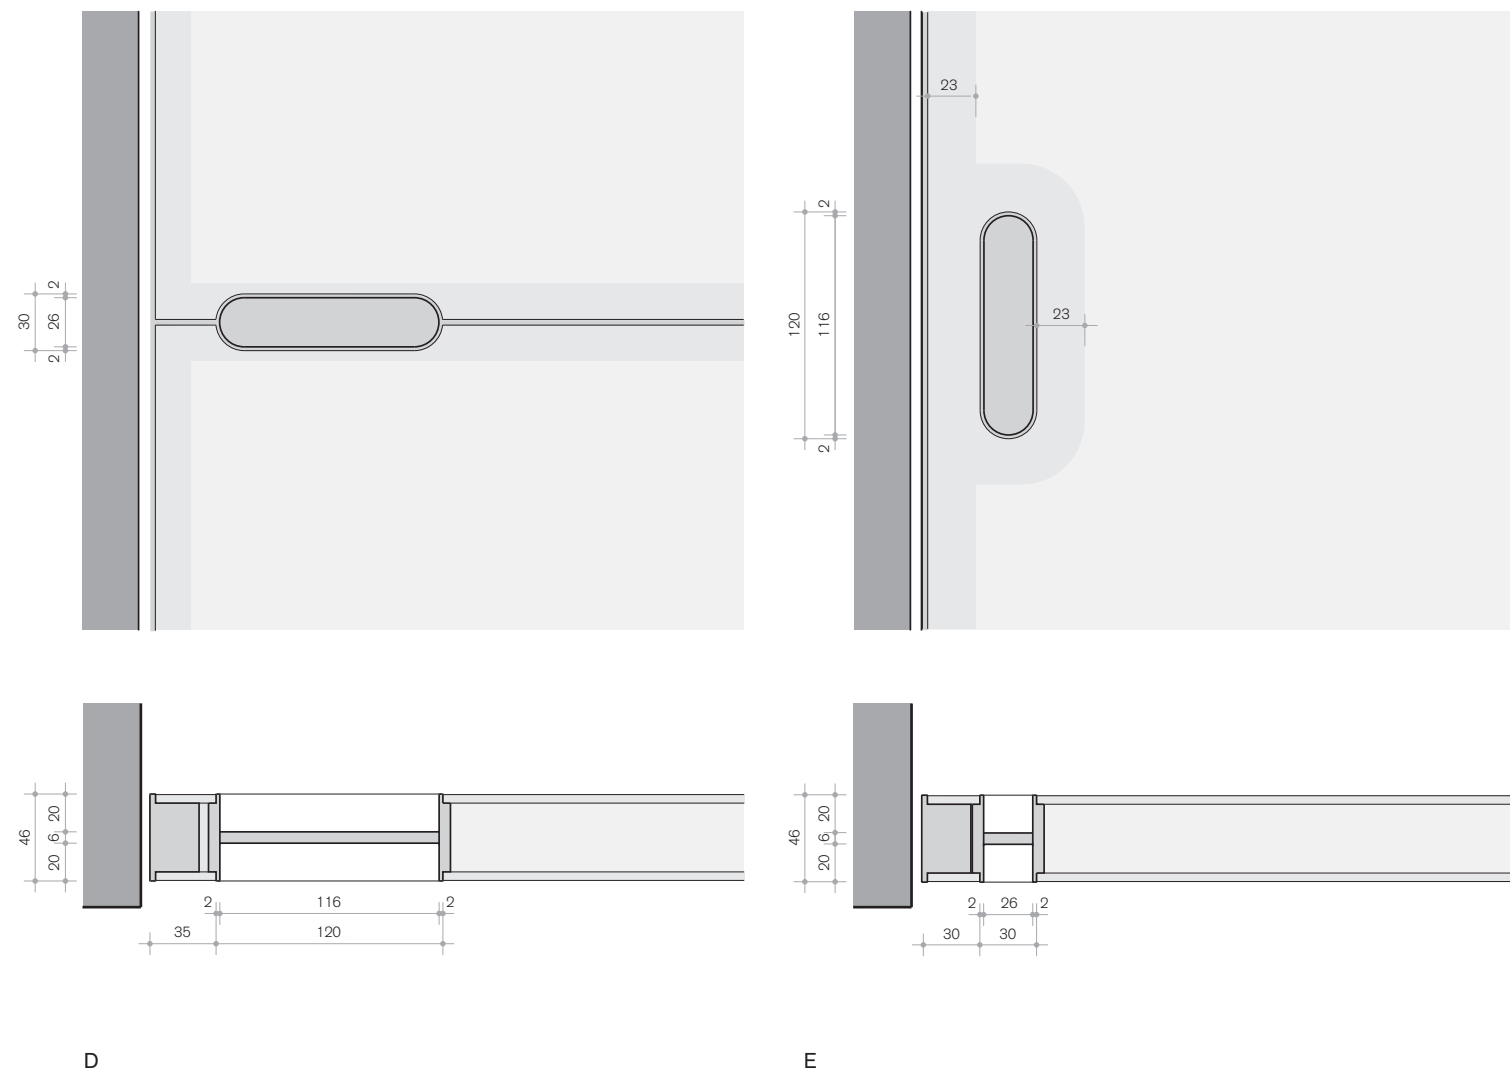

D

E

Porte pivotanti Pivot

- A. maniglione doppio in alluminio anodizzato
- B. maniglia a barretta sezione "L"
- C. maniglia a barretta

Pivoting door Pivot

- A. large double handle in anodised aluminium
- B. L shape handle
- C. bar handle

Portes pivotantes Pivot

- A. grande poignée double en aluminium anodisé
- B. poignée en L
- C. poignée en forme de barre

Pivot-Türen Pivot

- A. Großer Doppelgriff aus eloxierten Aluminium
- B. Griff in L-Form
- C. Griff in Stab-Form

Puertas pivotantes Pivot

- A. manillón doble en aluminio anodizado
- B. manilla en L
- C. manilla en forma de barra

Porte pivotanti Pivot D

- D. maniglia incassata orizzontale
- E. maniglia incassata verticale

Pivoting door Pivot D

- D. recessed horizontal handle
- E. recessed vertical handle

Portes pivotantes Pivot D

- D. poignée horizontale encastrée
- E. poignée verticale encastrée

Pivot-Türen Pivot D

- D. Horizontaler Griff
- E. Vertieft Griff

Puertas pivotantes Pivot D

- D. manilla horizontal empotrada
- E. manilla vertical empotrada