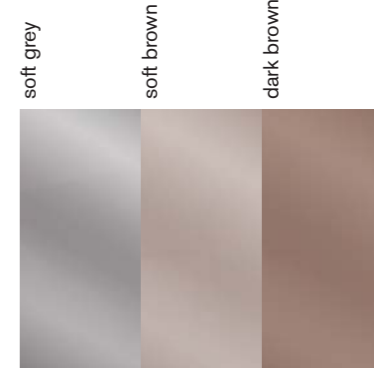

CRISTALLO SEMIRIFLETTENTE pannelli parete

REFLECTING GLASS
panels

Luconi & C Srl si riserva il diritto di apportare, in qualunque momento, modifiche alle finiture presenti in queste pagine. I colori sono rappresentati a titolo informativo.