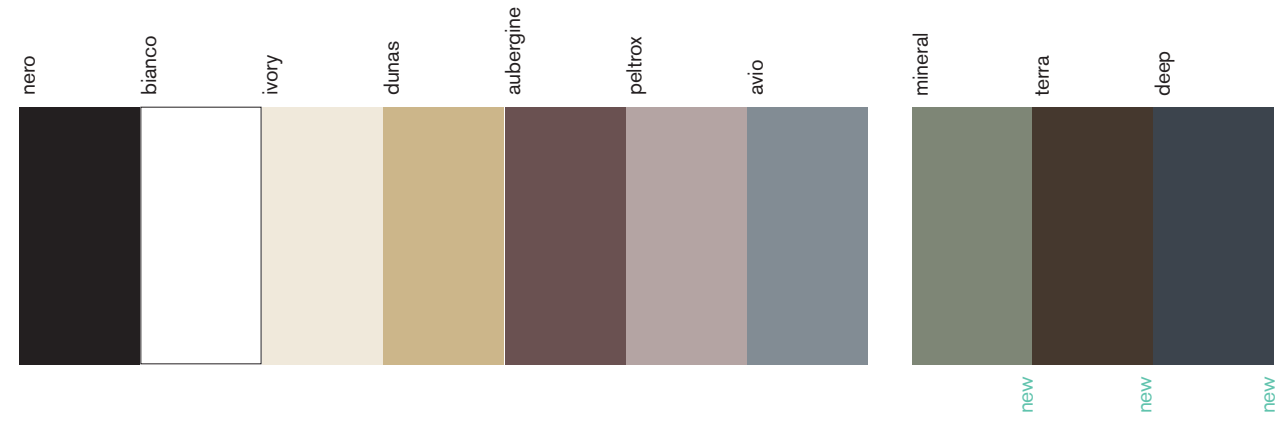

colors & finishing

CRISTALLO TRASPARENTE
pannelli parete
CLEAR TOUGHENED GLASS
panels

CRISTALLO SATINATO TEMPERATO
pannelli parete
FROSTED GLASS
panels

CRISTALLO LACCATO DOPPIO
pannelli parete
POLISHED GLASS
panels

CRISTALLO DECORATO
pannelli parete
DECORATED GLASS
panels

CRISTALLO SEMIRIFLETTENTE
pannelli parete
REFLECTING GLASS
panels

Luconi & C Srl si riserva il diritto di apportare, in qualunque momento, modifiche alle finiture presenti in queste pagine. I colori sono rappresentati a titolo informativo.