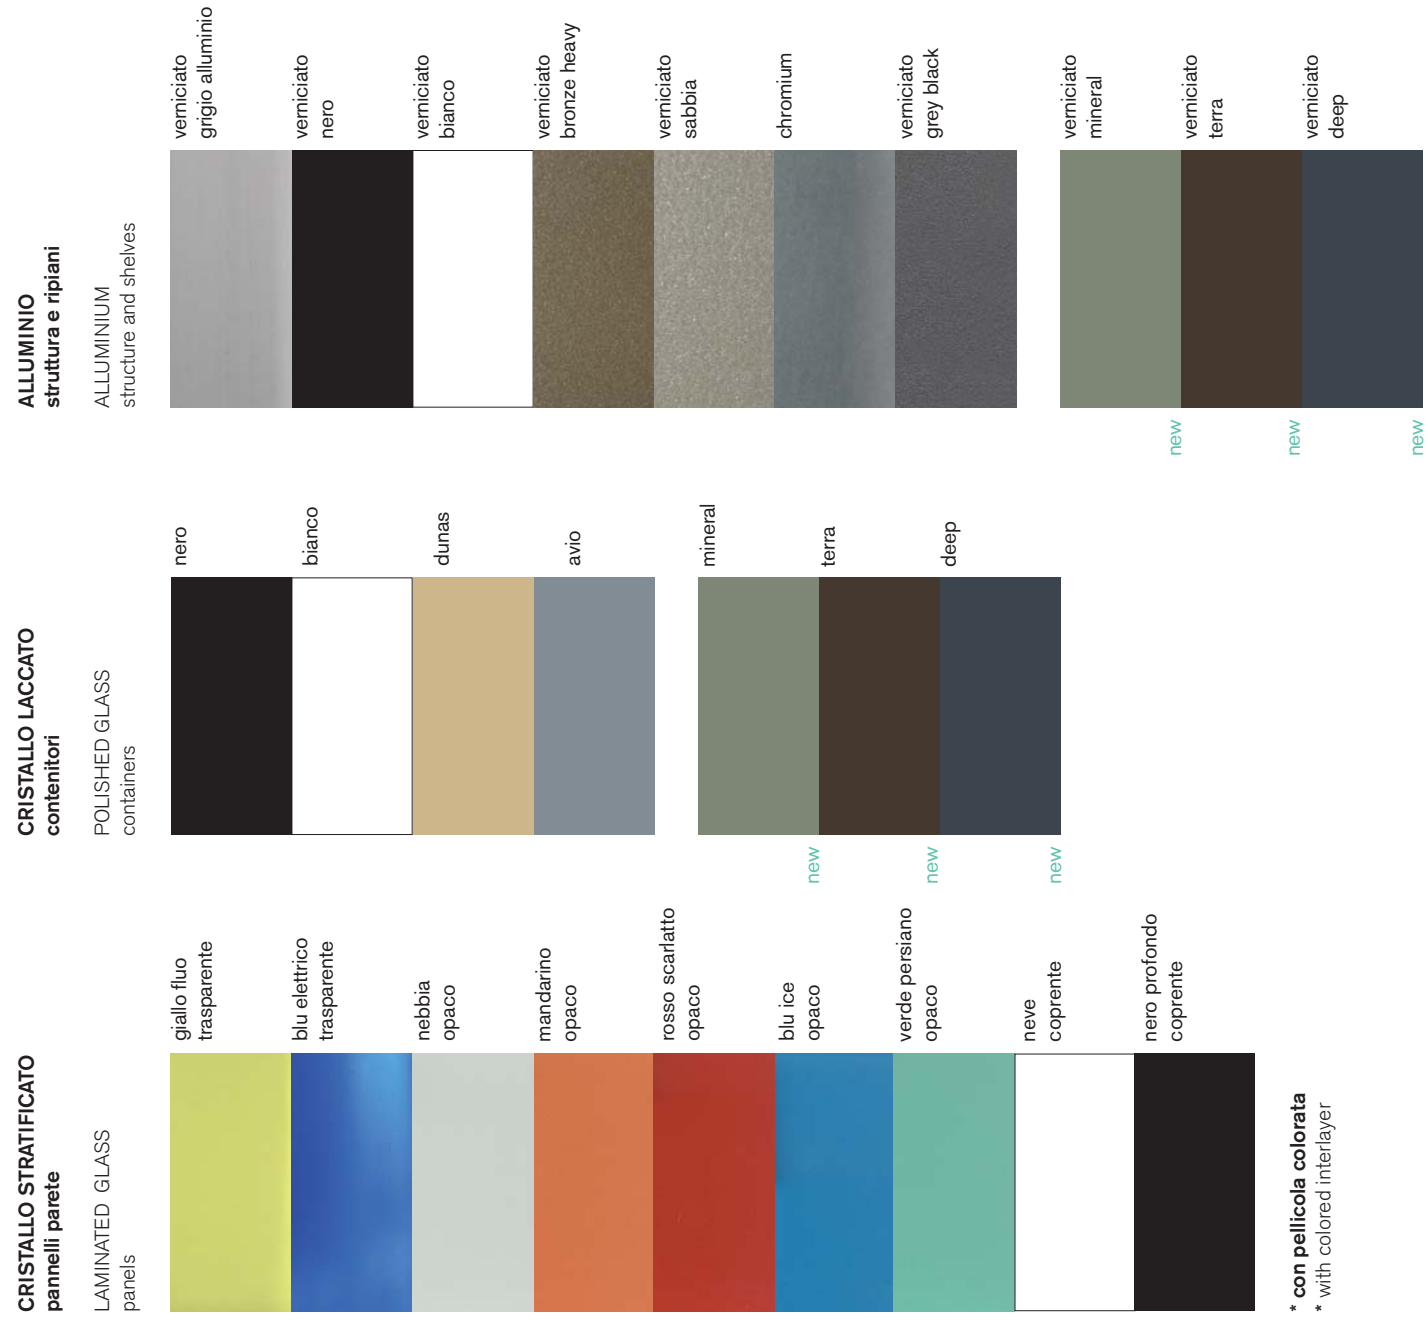

colors & finishing

CRISTALLO TRASPARENTE
pannelli parete
CLEAR TOUGHENED GLASS
panels

CRISTALLO SATINATO TEMPERATO
pannelli parete
FROSTED GLASS
panels

CRISTALLO LACCATO DOPPIO
pannelli parete
POLISHED GLASS
panels

CRISTALLO DECORATO
pannelli parete
DECORATED GLASS
panels

CRISTALLO SEMIRIFLETTENTE
pannelli parete
REFLECTING GLASS
panels

Luconi & C Srl si riserva il diritto di apportare, in qualunque momento, modifiche alle finiture presenti in queste pagine. I colori sono rappresentati a titolo informativo.