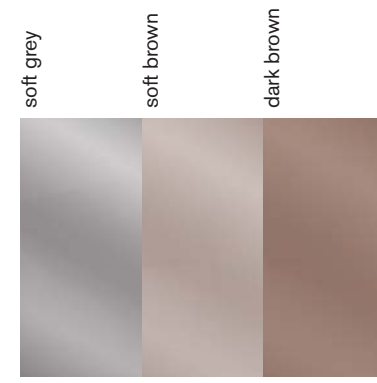

colors & finishing

CRISTALLO TRASPARENTE
pannelli parete
CLEAR TOUGHENED GLASS
panels

CRISTALLO SATINATO TEMPERATO
pannelli parete
FROSTED GLASS
panels

CRISTALLO LACCATO DOPPIO
pannelli parete
POLISHED GLASS
panels

CRISTALLO DECORATO
pannelli parete
DECORATED GLASS
panels

CRISTALLO SEMIRIFLETTENTE
pannelli parete
REFLECTING GLASS
panels

Luconi & C Srl si riserva il diritto di apportare, in qualunque momento, modifiche alle finiture presenti in queste pagine. I colori sono rappresentati a titolo informativo.