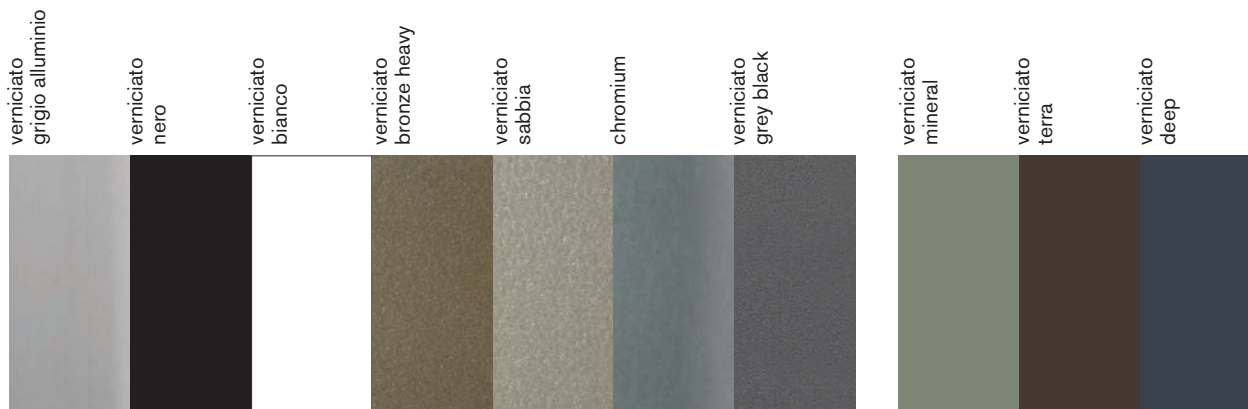

colors & finishing

ALLUMINIO struttura

finiture struttura

PANNELLI decorativi

infinite soluzioni di finiture dei pannelli

Luconi & C Srl si riserva il diritto di apportare, in qualunque momento, modifiche alle finiture presenti in questa pagina. I colori sono rappresentati a titolo informativo.