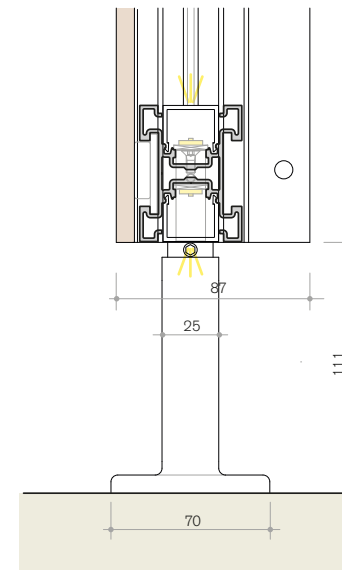

technical info

tipologia: a parete con pannello da un lato
typology: wall mounted with panel on one side

A.
 particolare a soffitto
 ceiling detail

B.
 particolare a pavimento
 floor detail

C.
 sezione orizzontale
 horizontal section

particolari tecnici
 technical details

A.
 particolare a soffitto
 ceiling detail

B.
 particolare pannelli
 panels detail

C.
 particolare a pavimento
 floor detail

D.
 sezione orizzontale
 horizontal section

tipologia: freestanding a parete con pannello da un lato
typology: freestanding wall mounted with panel on one side

A.
particolare a soffitto
ceiling detail

B.
particolare a pavimento
floor detail

C.
sezione orizzontale
horizontal section