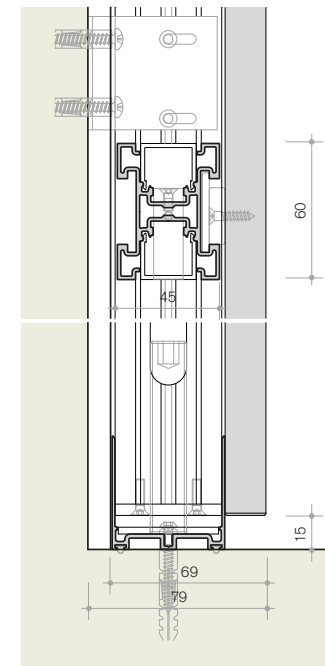

technical info

tipologia: a parete con pannello da un lato
typology: wall mounted with panel on one side

A.
 particolare a soffitto
 ceiling detail

B.
 particolare a pavimento
 floor detail

C.
 sezione orizzontale
 horizontal section

tipologia: freestanding attrezzata da un lato con mensole e contenitori, pannello microforato e pubblicitario
typology: freestanding equipped on one side with shelves and containers, micro-perforated and advertising panels

particolari tecnici
 technical details

A.
 particolare a soffitto
 ceiling detail

B.
 particolare pannelli
 panels detail

C.
 particolare a pavimento
 floor detail

D.
 sezione orizzontale
 horizontal section

tipologia: freestanding a parete con pannello da un lato
typology: freestanding wall mounted with panel on one side

A.
particolare a soffitto
ceiling detail

B.
particolare a pavimento
floor detail

C.
sezione orizzontale
horizontal section