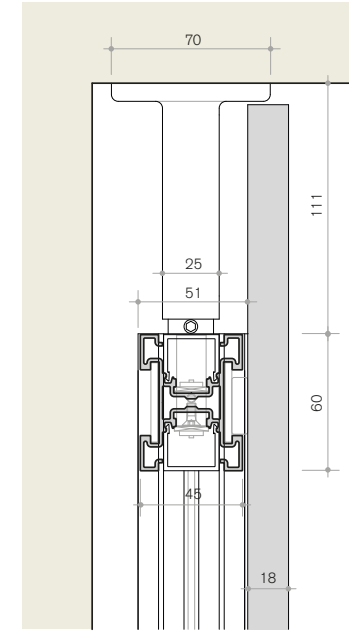

technical info

tipologia: a parete con pannello da un lato
typology: wall mounted with panel on one side

A.
 particolare a soffitto
 ceiling detail

B.
 particolare a pavimento
 floor detail

C.
 sezione orizzontale
 horizontal section

particolari tecnici
 technical details

A.
 particolare a soffitto
 ceiling detail

B.
 particolare pannelli
 panels detail

C.
 particolare a pavimento
 floor detail

D.
 sezione orizzontale
 horizontal section

tipologia: freestanding a parete con pannello da un lato
typology: freestanding wall mounted with panel on one side

A.
particolare a soffitto
ceiling detail

B.
particolare a pavimento
floor detail

C.
sezione orizzontale
horizontal section

tipologia: a parete, attrezzata con mensole e contenitori, pannello da un lato
typology: wall mounted, equipped with shelves and containers, panel on one side

B - D

A

C

A. particolare a soffitto
ceiling detail