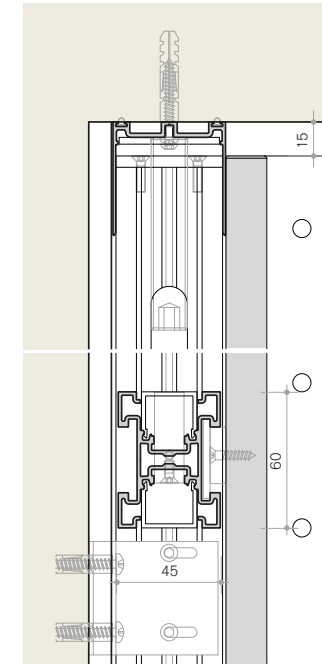

technical info

tipologia: a parete con pannello da un lato
typology: wall mounted with panel on one side

A.
 particolare a soffitto
 ceiling detail

B.
 particolare a pavimento
 floor detail

C.
 sezione orizzontale
 horizontal section

tipologia: freestanding a parete con pannello da un lato
typology: freestanding wall mounted with panel on one side

A.
particolare a soffitto
ceiling detail

B.
particolare a pavimento
floor detail

C.
sezione orizzontale
horizontal section

tipologia: a parete, attrezzata con mensole e contenitori, pannello da un lato
typology: wall mounted, equipped with shelves and containers, panel on one side

B - D

A

C

A. particolare a soffitto
ceiling detail

B. particolare aggancio mensola
shelf hooking detail

C. particolare a pavimento
floor detail

D. sezione orizzontale
horizontal section

tipologia: freestanding attrezzata da un lato con mensole, pannello in vetro e decorato
typology: freestanding equipped on one side with shelves, glass and graphic panel