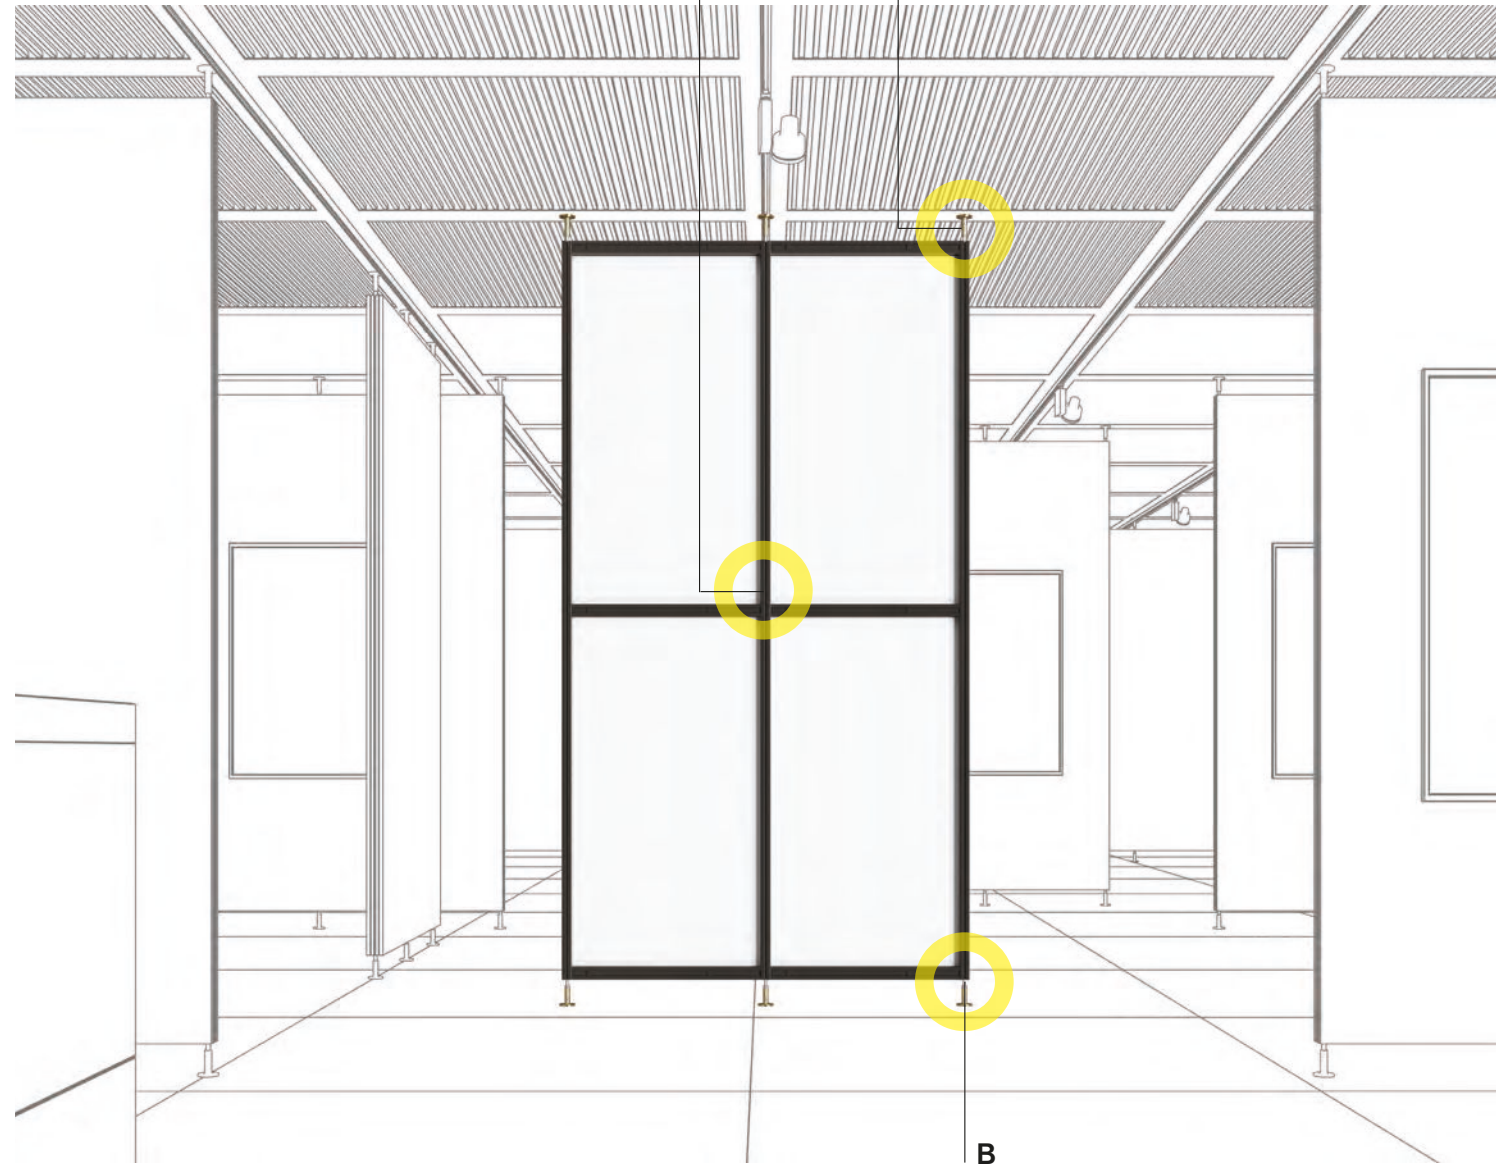

technical info

tipologia: a parete con pannello da un lato
typology: wall mounted with panel on one side

A.
 particolare a soffitto
 ceiling detail

B.
 particolare a pavimento
 floor detail

C.
 sezione orizzontale
 horizontal section

A. particolare a soffitto
ceiling detail

B. particolare aggancio mensola
shelf hooking detail

C. particolare a pavimento
floor detail

D. sezione orizzontale
horizontal section

tipologia: a parete, attrezzata con piano lavoro, pannello da un lato
typology: wall mounted, equipped with desk, panel on one side

A.
particolare a soffitto
ceiling detail

B.
particolare a pavimento
floor detail

particolari tecnici
technical details

C.
sezione orizzontale
horizontal section

tipologia: freestanding con pannello su due lati
typology: freestanding with panel on both sides

A.
 particolare a soffitto
 ceiling detail

B.
 particolare a pavimento
 floor detail

C.
 sezione orizzontale
 horizontal section

tipologia: box chiuso autoportante
typology: freestanding box