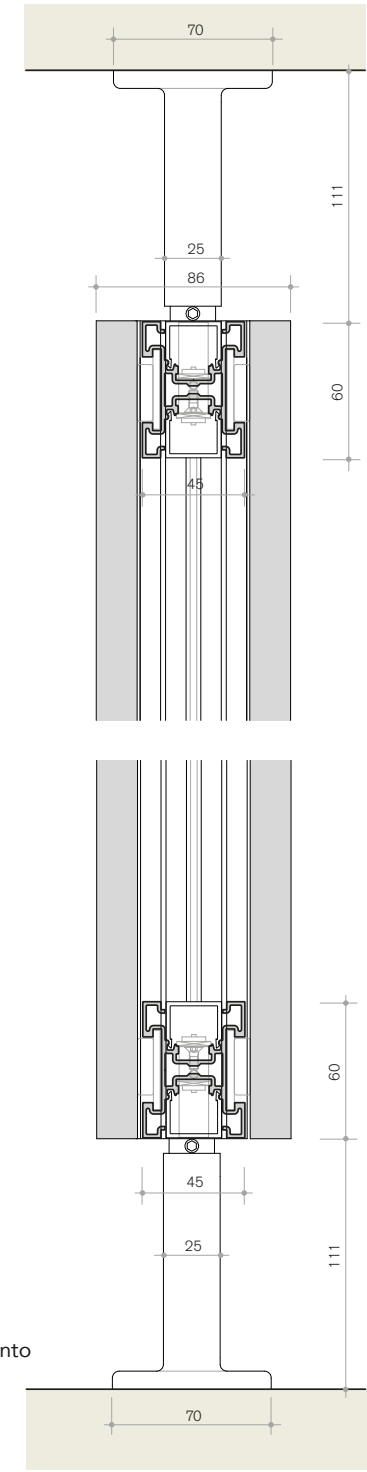

A.
particolare a soffitto
ceiling detail