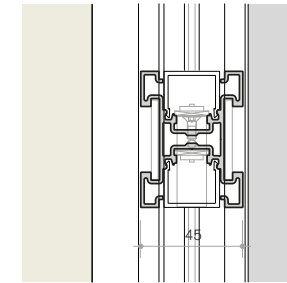

technical info

tipologia: a parete con pannello da un lato
typology: wall mounted with panel on one side

A.
 particolare a soffitto
 ceiling detail

B.
 particolare a pavimento
 floor detail

C.
 sezione orizzontale
 horizontal section

particolari tecnici
 technical details

A.
 particolare a soffitto
 ceiling detail

B.
 particolare pannelli
 panels detail

C.
 particolare a pavimento
 floor detail

D.
 sezione orizzontale
 horizontal section

tipologia: freestanding a parete con pannello da un lato
typology: freestanding wall mounted with panel on one side

A.
particolare a soffitto
ceiling detail

B.
particolare a pavimento
floor detail

C.
sezione orizzontale
horizontal section

tipologia: a parete, attrezzata con mensole e contenitori, pannello da un lato
typology: wall mounted, equipped with shelves and containers, panel on one side

B - D

A

C

A. particolare a soffitto
ceiling detail