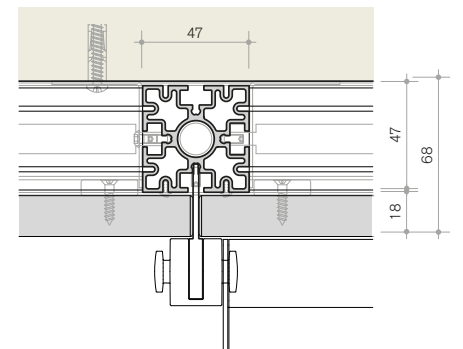

technical info

tipologia: a parete con pannello da un lato
typology: wall mounted with panel on one side

A.
 particolare a soffitto
 ceiling detail

B.
 particolare a pavimento
 floor detail

C.
 sezione orizzontale
 horizontal section

B. particolare aggancio mensola
shelf hooking detail

C. particolare a pavimento
floor detail

D. sezione orizzontale
horizontal section

tipologia: freestanding attrezzata da un lato con mensole, pannello in vetro e decorato
typology: freestanding equipped on one side with shelves, glass and graphic panel