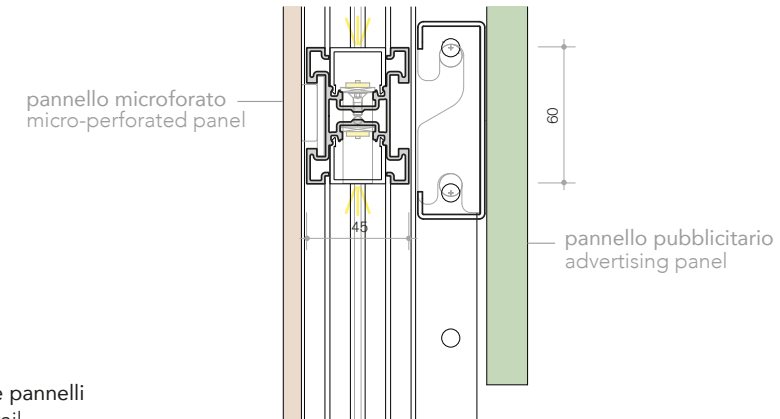

A.
particolare a soffitto
ceiling detail

B.
particolare pannelli
panels detail