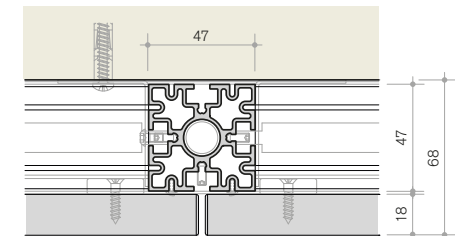

B. particolare aggancio mensola
shelf hooking detail

C. particolare a pavimento
floor detail

D. sezione orizzontale
horizontal section

tipologia: freestanding attrezzata da un lato con mensole, pannello in vetro e decorato
typology: freestanding equipped on one side with shelves, glass and graphic panel

A. particolare a soffitto
ceiling detail

B. particolare aggancio mensola
shelf hooking detail

C. particolare a pavimento
floor detail

D. sezione orizzontale
horizontal section

tipologia: a parete, attrezzata con piano lavoro, pannello da un lato
typology: wall mounted, equipped with desk, panel on one side

A.
particolare a soffitto
ceiling detail

B.
particolare a pavimento
floor detail

particolari tecnici
technical details

C.
sezione orizzontale
horizontal section

tipologia: freestanding con pannello su due lati
typology: freestanding with panel on both sides