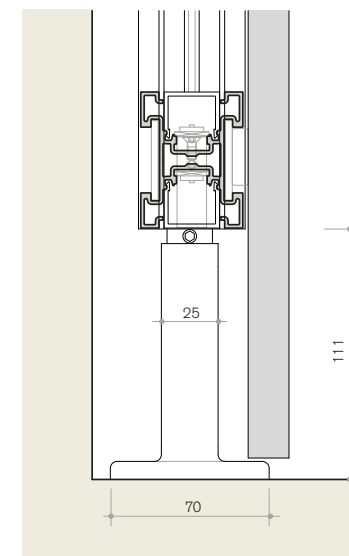

technical info

tipologia: a parete con pannello da un lato
typology: wall mounted with panel on one side

A.
 particolare a soffitto
 ceiling detail

B.
 particolare a pavimento
 floor detail

C.
 sezione orizzontale
 horizontal section

particolari tecnici
 technical details

A.
 particolare a soffitto
 ceiling detail

B.
 particolare pannelli
 panels detail

C.
 particolare a pavimento
 floor detail

D.
 sezione orizzontale
 horizontal section

tipologia: freestanding a parete con pannello da un lato
typology: freestanding wall mounted with panel on one side

A.
particolare a soffitto
ceiling detail

B.
particolare a pavimento
floor detail

C.
sezione orizzontale
horizontal section

tipologia: a parete, attrezzata con mensole e contenitori, pannello da un lato
typology: wall mounted, equipped with shelves and containers, panel on one side

B - D

A

C

A. particolare a soffitto
ceiling detail