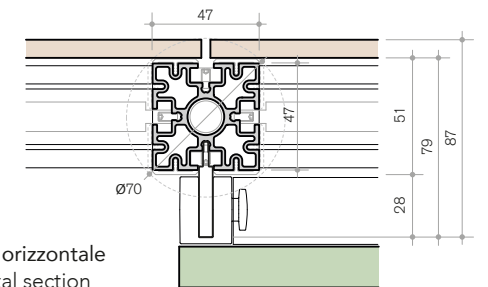

technical info

tipologia: a parete con pannello da un lato
typology: wall mounted with panel on one side

A.
 particolare a soffitto
 ceiling detail

B.
 particolare a pavimento
 floor detail

C.
 sezione orizzontale
 horizontal section

particolari tecnici
 technical details

A.
 particolare a soffitto
 ceiling detail

B.
 particolare pannelli
 panels detail

C.
 particolare a pavimento
 floor detail

D.
 sezione orizzontale
 horizontal section

tipologia: freestanding a parete con pannello da un lato
typology: freestanding wall mounted with panel on one side

A.
particolare a soffitto
ceiling detail

B.
particolare a pavimento
floor detail

C.
sezione orizzontale
horizontal section