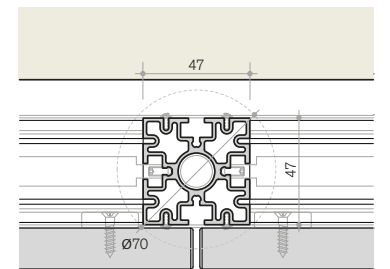

technical info

tipologia: a parete con pannello da un lato
typology: wall mounted with panel on one side

A.
 particolare a soffitto
 ceiling detail

B.
 particolare a pavimento
 floor detail

C.
 sezione orizzontale
 horizontal section

tipologia: freestanding a parete con pannello da un lato
typology: freestanding wall mounted with panel on one side

A.
particolare a soffitto
ceiling detail

B.
particolare a pavimento
floor detail

C.
sezione orizzontale
horizontal section

B. particolare aggancio mensola
shelf hooking detail

C. particolare a pavimento
floor detail

D. sezione orizzontale
horizontal section

tipologia: freestanding attrezzata da un lato con mensole, pannello in vetro e decorato
typology: freestanding equipped on one side with shelves, glass and graphic panel