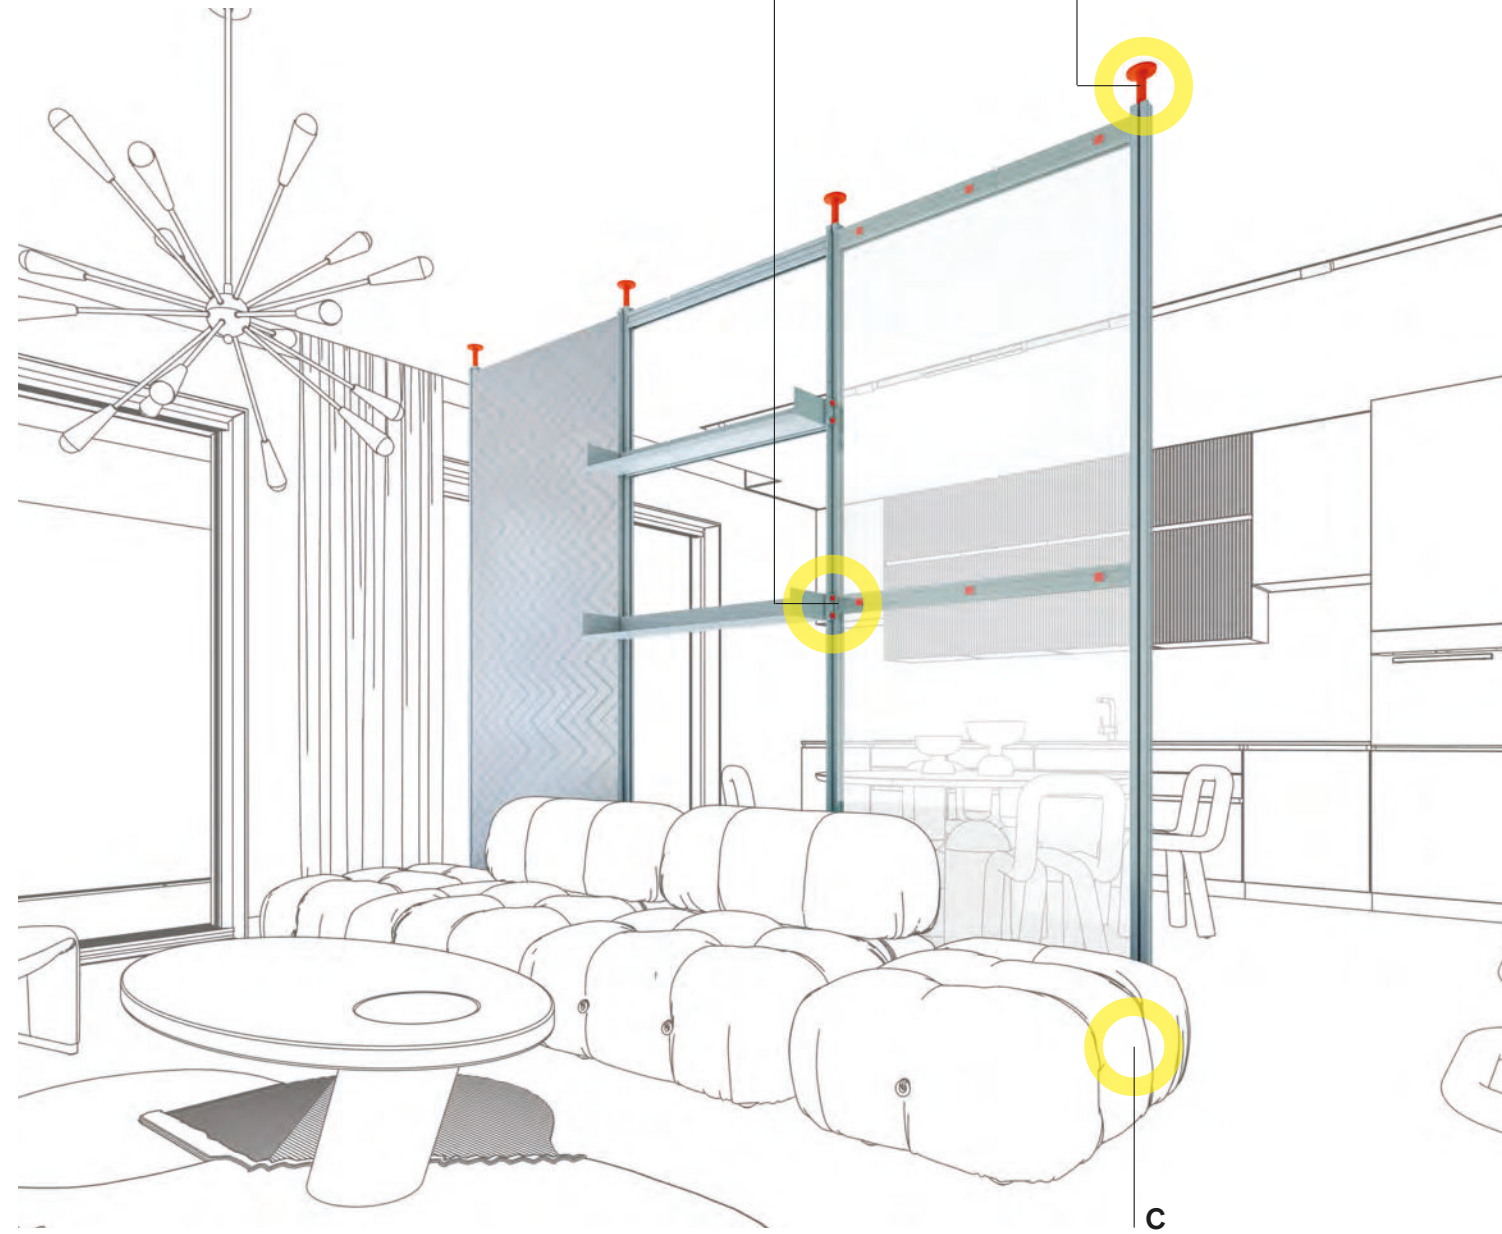

technical info

tipologia: a parete con pannello da un lato
typology: wall mounted with panel on one side

A.
 particolare a soffitto
 ceiling detail

B.
 particolare a pavimento
 floor detail

C.
 sezione orizzontale
 horizontal section

tipologia: a parete, attrezzata con mensole e contenitori, pannello da un lato
typology: wall mounted, equipped with shelves and containers, panel on one side

B - D

A

C

A. particolare a soffitto
ceiling detail

B. particolare aggancio mensola
shelf hooking detail

C. particolare a pavimento
floor detail

D. sezione orizzontale
horizontal section

tipologia: freestanding attrezzata da un lato con mensole, pannello in vetro e decorato
typology: freestanding equipped on one side with shelves, glass and graphic panel

A. particolare a soffitto
ceiling detail

B. particolare aggancio mensola
shelf hooking detail

C. particolare a pavimento
floor detail

D. sezione orizzontale
horizontal section

tipologia: a parete, attrezzata con piano lavoro, pannello da un lato
typology: wall mounted, equipped with desk, panel on one side