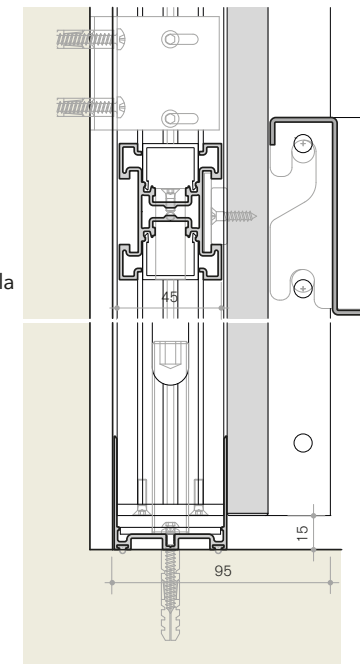

technical info

tipologia: a parete con pannello da un lato
typology: wall mounted with panel on one side

A.
 particolare a soffitto
 ceiling detail

B.
 particolare a pavimento
 floor detail

C.
 sezione orizzontale
 horizontal section

tipologia: freestanding a parete con pannello da un lato
typology: freestanding wall mounted with panel on one side

A.
particolare a soffitto
ceiling detail

B.
particolare a pavimento
floor detail

C.
sezione orizzontale
horizontal section

tipologia: a parete, attrezzata con mensole e contenitori, pannello da un lato
typology: wall mounted, equipped with shelves and containers, panel on one side

B - D

A

C

A. particolare a soffitto
ceiling detail

B. particolare aggancio mensola
shelf hooking detail

C. particolare a pavimento
floor detail

D. sezione orizzontale
horizontal section

tipologia: freestanding attrezzata da un lato con mensole, pannello in vetro e decorato
typology: freestanding equipped on one side with shelves, glass and graphic panel