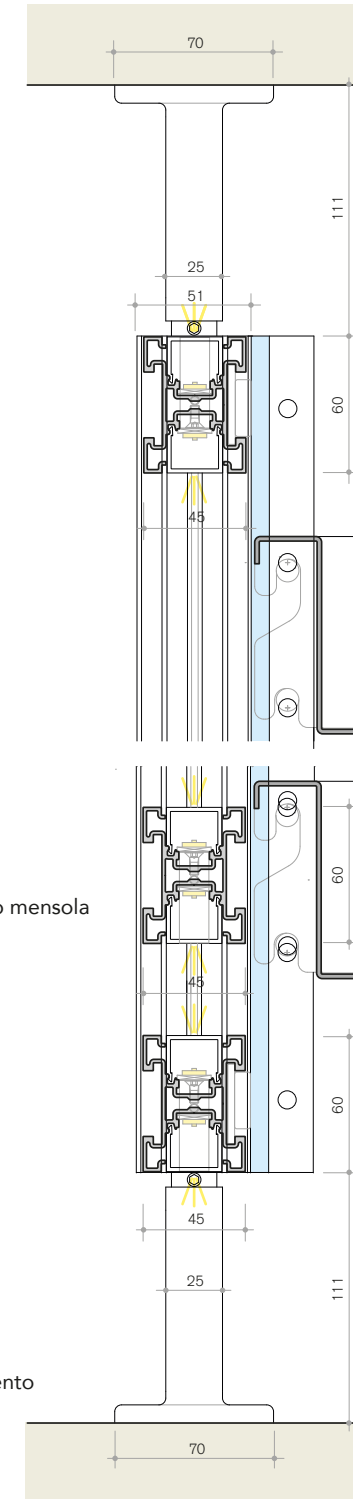

technical info

tipologia: a parete con pannello da un lato
typology: wall mounted with panel on one side

A.
 particolare a soffitto
 ceiling detail

B.
 particolare a pavimento
 floor detail

C.
 sezione orizzontale
 horizontal section

tipologia: freestanding a parete con pannello da un lato
typology: freestanding wall mounted with panel on one side

A.
particolare a soffitto
ceiling detail

B.
particolare a pavimento
floor detail

C.
sezione orizzontale
horizontal section

B. particolare aggancio mensola
shelf hooking detail

C. particolare a pavimento
floor detail

D. sezione orizzontale
horizontal section

tipologia: freestanding attrezzata da un lato con mensole, pannello in vetro e decorato
typology: freestanding equipped on one side with shelves, glass and graphic panel

A. particolare a soffitto
ceiling detail

B. particolare aggancio mensola
shelf hooking detail

C. particolare a pavimento
floor detail

D. sezione orizzontale
horizontal section

tipologia: a parete, attrezzata con piano lavoro, pannello da un lato
typology: wall mounted, equipped with desk, panel on one side