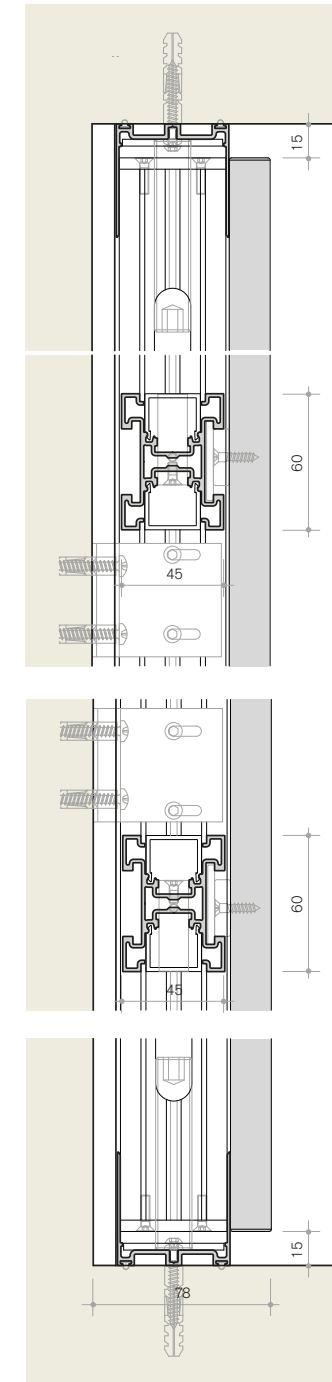

A.
particolare a soffitto
ceiling detail

B.
particolare a pavimento
floor detail