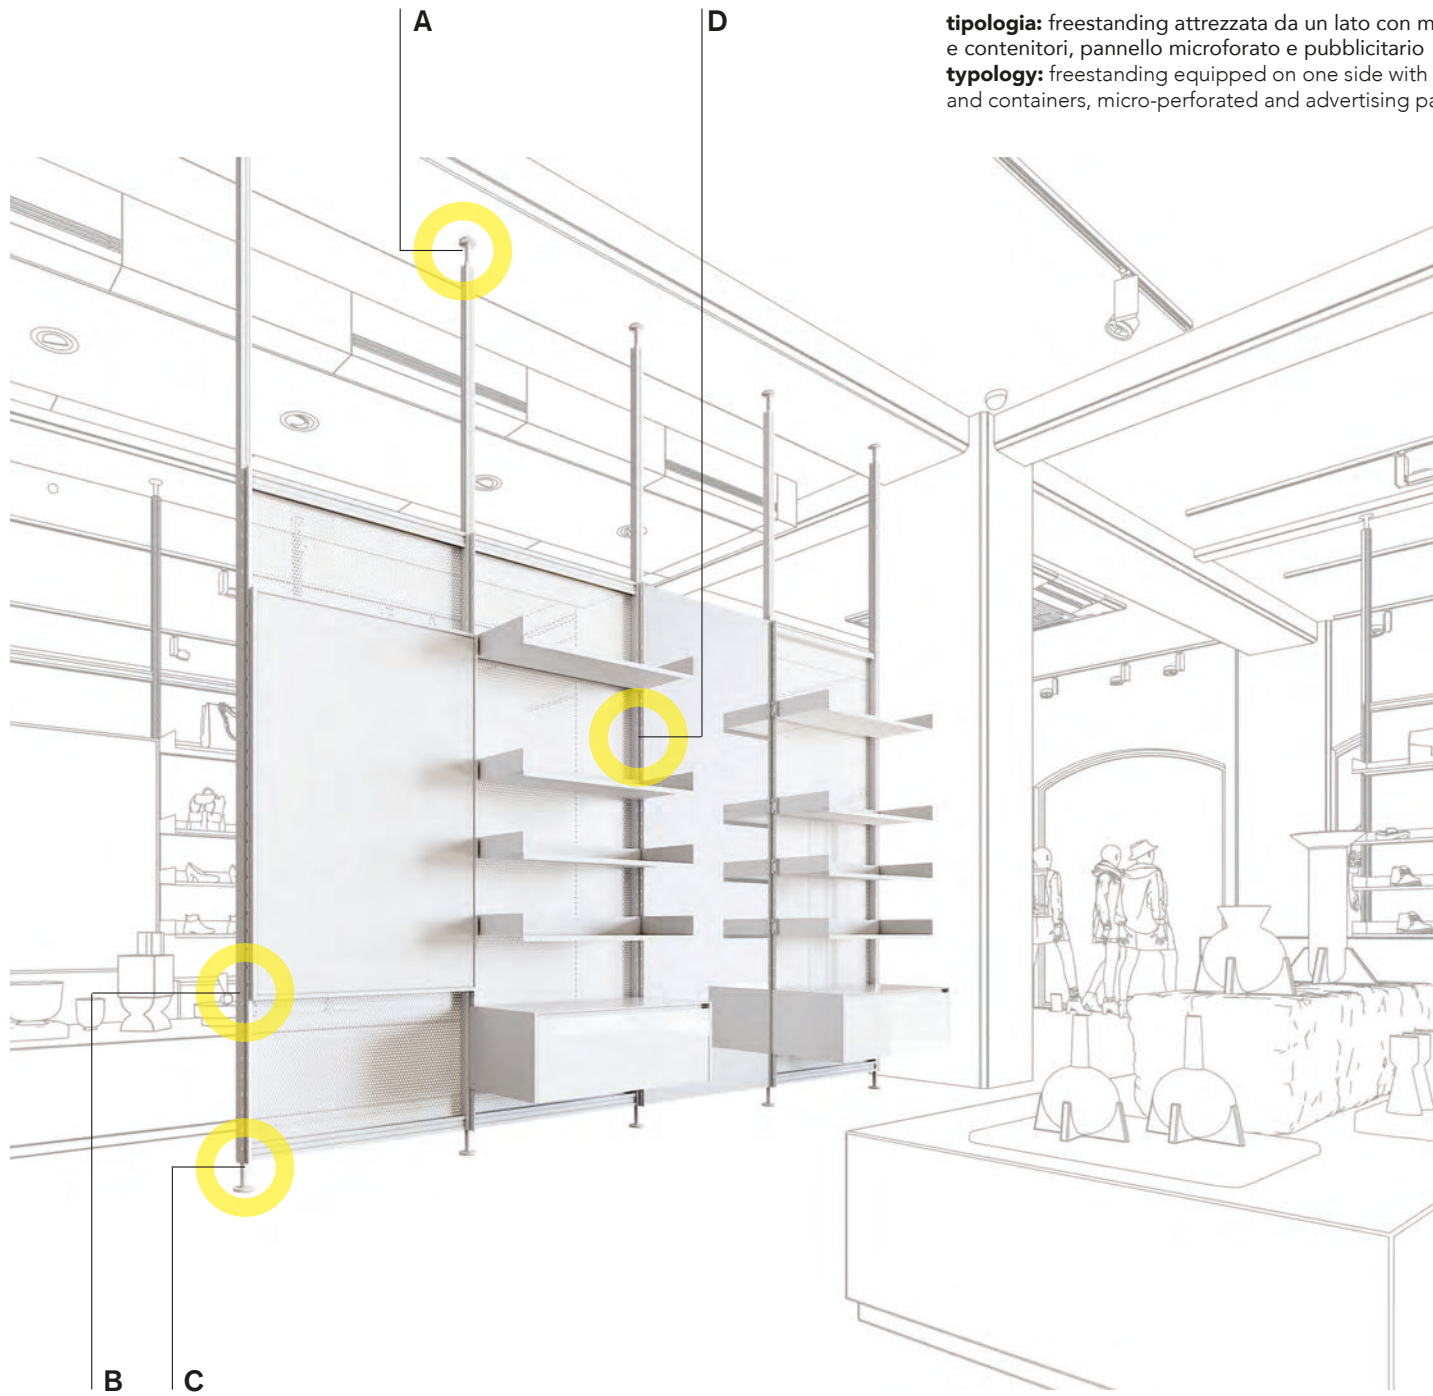

technical info

tipologia: a parete con pannello da un lato
typology: wall mounted with panel on one side

A.
 particolare a soffitto
 ceiling detail

B.
 particolare a pavimento
 floor detail

C.
 sezione orizzontale
 horizontal section

tipologia: freestanding attrezzata da un lato con mensole e contenitori, pannello microforato e pubblicitario
typology: freestanding equipped on one side with shelves and containers, micro-perforated and advertising panels

tipologia: freestanding a parete con pannello da un lato
typology: freestanding wall mounted with panel on one side

A.
particolare a soffitto
ceiling detail

B.
particolare a pavimento
floor detail

C.
sezione orizzontale
horizontal section

tipologia: a parete, attrezzata con mensole e contenitori, pannello da un lato
typology: wall mounted, equipped with shelves and containers, panel on one side

B - D

A

C

A. particolare a soffitto
ceiling detail