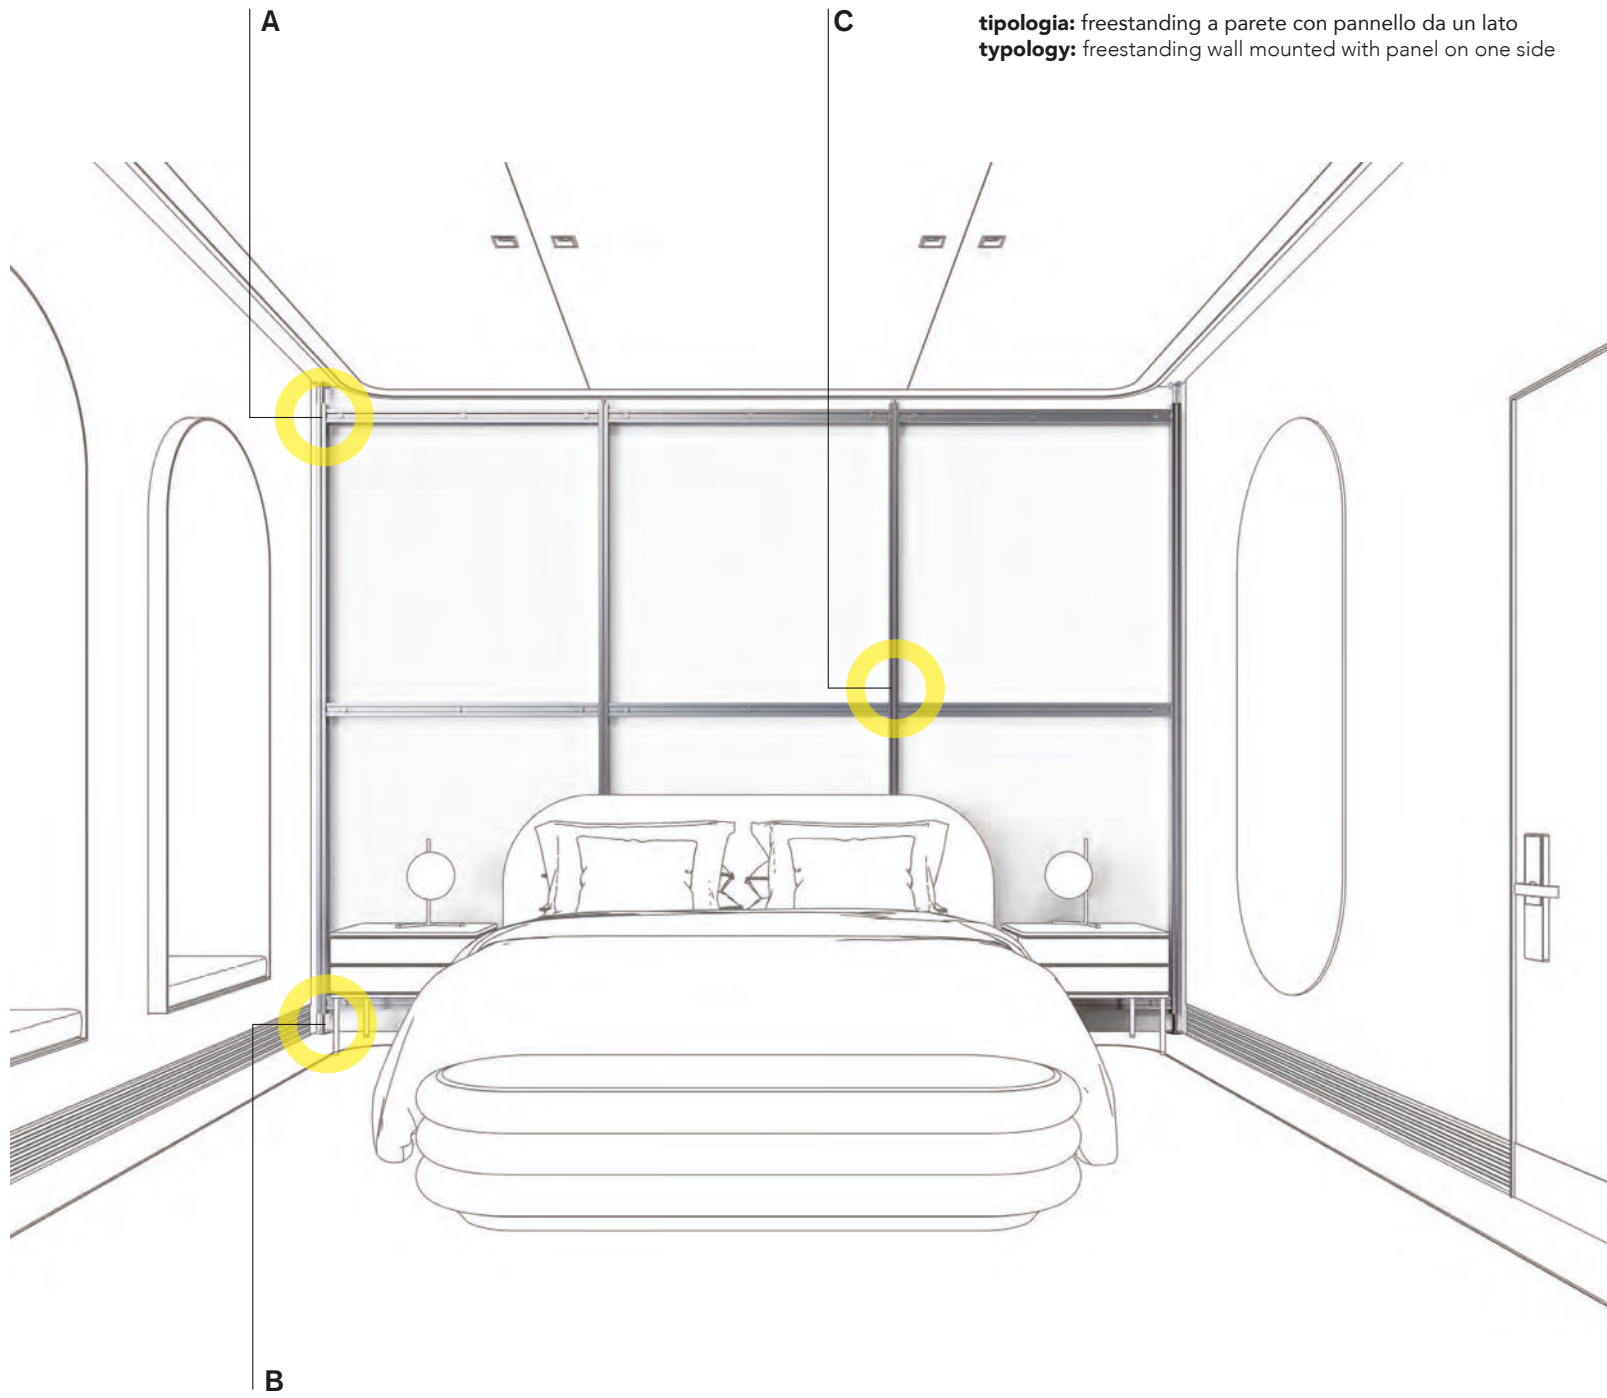

technical info

tipologia: a parete con pannello da un lato
typology: wall mounted with panel on one side

A.
 particolare a soffitto
 ceiling detail

B.
 particolare a pavimento
 floor detail

C.
 sezione orizzontale
 horizontal section

tipologia: freestanding a parete con pannello da un lato
typology: freestanding wall mounted with panel on one side

A.
particolare a soffitto
ceiling detail

B.
particolare a pavimento
floor detail

C.
sezione orizzontale
horizontal section

tipologia: a parete, attrezzata con mensole e contenitori, pannello da un lato
typology: wall mounted, equipped with shelves and containers, panel on one side

B - D

A

C

A. particolare a soffitto
ceiling detail

B. particolare aggancio mensola
shelf hooking detail

C. particolare a pavimento
floor detail

D. sezione orizzontale
horizontal section

tipologia: freestanding attrezzata da un lato con mensole, pannello in vetro e decorato
typology: freestanding equipped on one side with shelves, glass and graphic panel