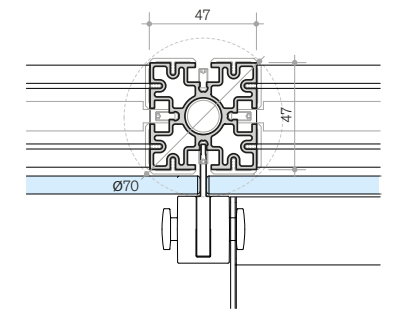

B. particolare aggancio mensola
shelf hooking detail

C. particolare a pavimento
floor detail

D. sezione orizzontale
horizontal section

tipologia: freestanding attrezzata da un lato con mensole, pannello in vetro e decorato
typology: freestanding equipped on one side with shelves, glass and graphic panel

A. particolare a soffitto
ceiling detail

B. particolare aggancio mensola
shelf hooking detail

C. particolare a pavimento
floor detail

D. sezione orizzontale
horizontal section

tipologia: a parete, attrezzata con piano lavoro, pannello da un lato
typology: wall mounted, equipped with desk, panel on one side