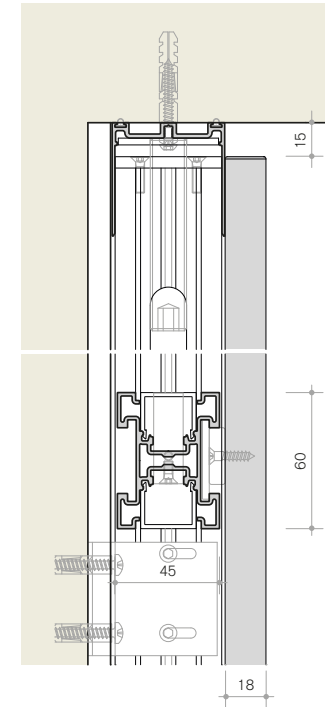

technical info

tipologia: a parete con pannello da un lato
typology: wall mounted with panel on one side

A.
 particolare a soffitto
 ceiling detail

B.
 particolare a pavimento
 floor detail

C.
 sezione orizzontale
 horizontal section

particolari tecnici
 technical details

A.
 particolare a soffitto
 ceiling detail

B.
 particolare pannelli
 panels detail

C.
 particolare a pavimento
 floor detail

D.
 sezione orizzontale
 horizontal section

tipologia: freestanding a parete con pannello da un lato
typology: freestanding wall mounted with panel on one side

A.
particolare a soffitto
ceiling detail

B.
particolare a pavimento
floor detail

C.
sezione orizzontale
horizontal section