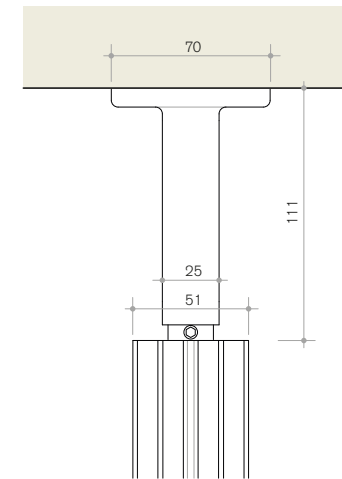

tipologia: freestanding attrezzata da un lato con mensole e contenitori, pannello microforato e pubblicitario
typology: freestanding equipped on one side with shelves and containers, micro-perforated and advertising panels

particolari tecnici
technical details