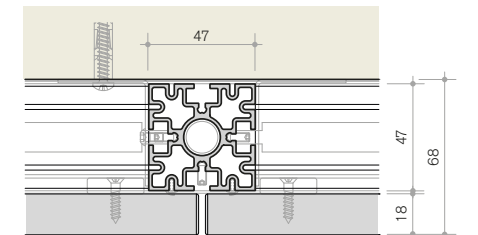

technical info

tipologia: a parete con pannello da un lato
typology: wall mounted with panel on one side

A.
 particolare a soffitto
 ceiling detail

B.
 particolare a pavimento
 floor detail

C.
 sezione orizzontale
 horizontal section

tipologia: freestanding a parete con pannello da un lato
typology: freestanding wall mounted with panel on one side

A.
particolare a soffitto
ceiling detail

B.
particolare a pavimento
floor detail

C.
sezione orizzontale
horizontal section