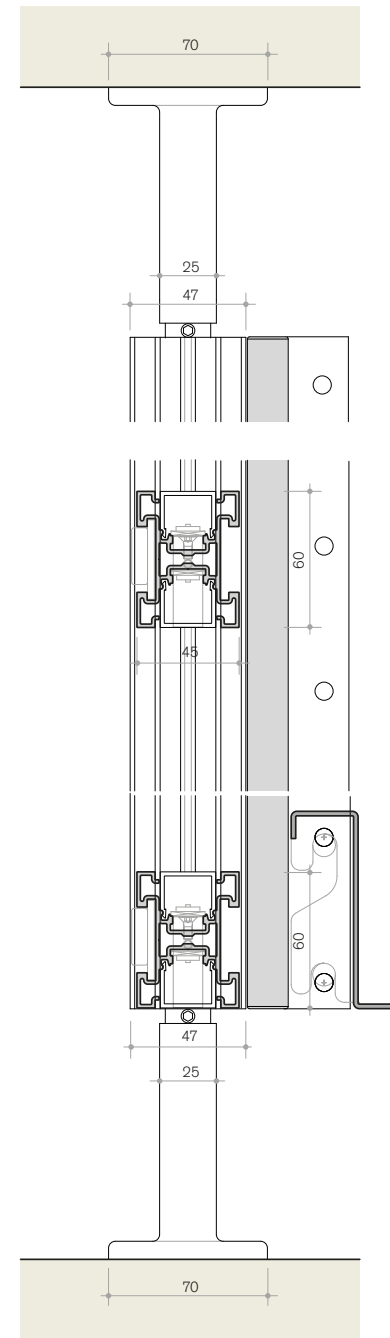

technical info

tipologia: a parete con pannello da un lato
typology: wall mounted with panel on one side

A.
 particolare a soffitto
 ceiling detail

B.
 particolare a pavimento
 floor detail

C.
 sezione orizzontale
 horizontal section

B. particolare aggancio mensola
shelf hooking detail

C. particolare a pavimento
floor detail

D. sezione orizzontale
horizontal section

tipologia: freestanding attrezzata da un lato con mensole, pannello in vetro e decorato
typology: freestanding equipped on one side with shelves, glass and graphic panel

A. particolare a soffitto
ceiling detail

B. particolare aggancio mensola
shelf hooking detail

C. particolare a pavimento
floor detail

D. sezione orizzontale
horizontal section

tipologia: a parete, attrezzata con piano lavoro, pannello da un lato
typology: wall mounted, equipped with desk, panel on one side

A.
particolare a soffitto
ceiling detail

B.
particolare a pavimento
floor detail

particolari tecnici
technical details

C.
sezione orizzontale
horizontal section

tipologia: freestanding con pannello su due lati
typology: freestanding with panel on both sides